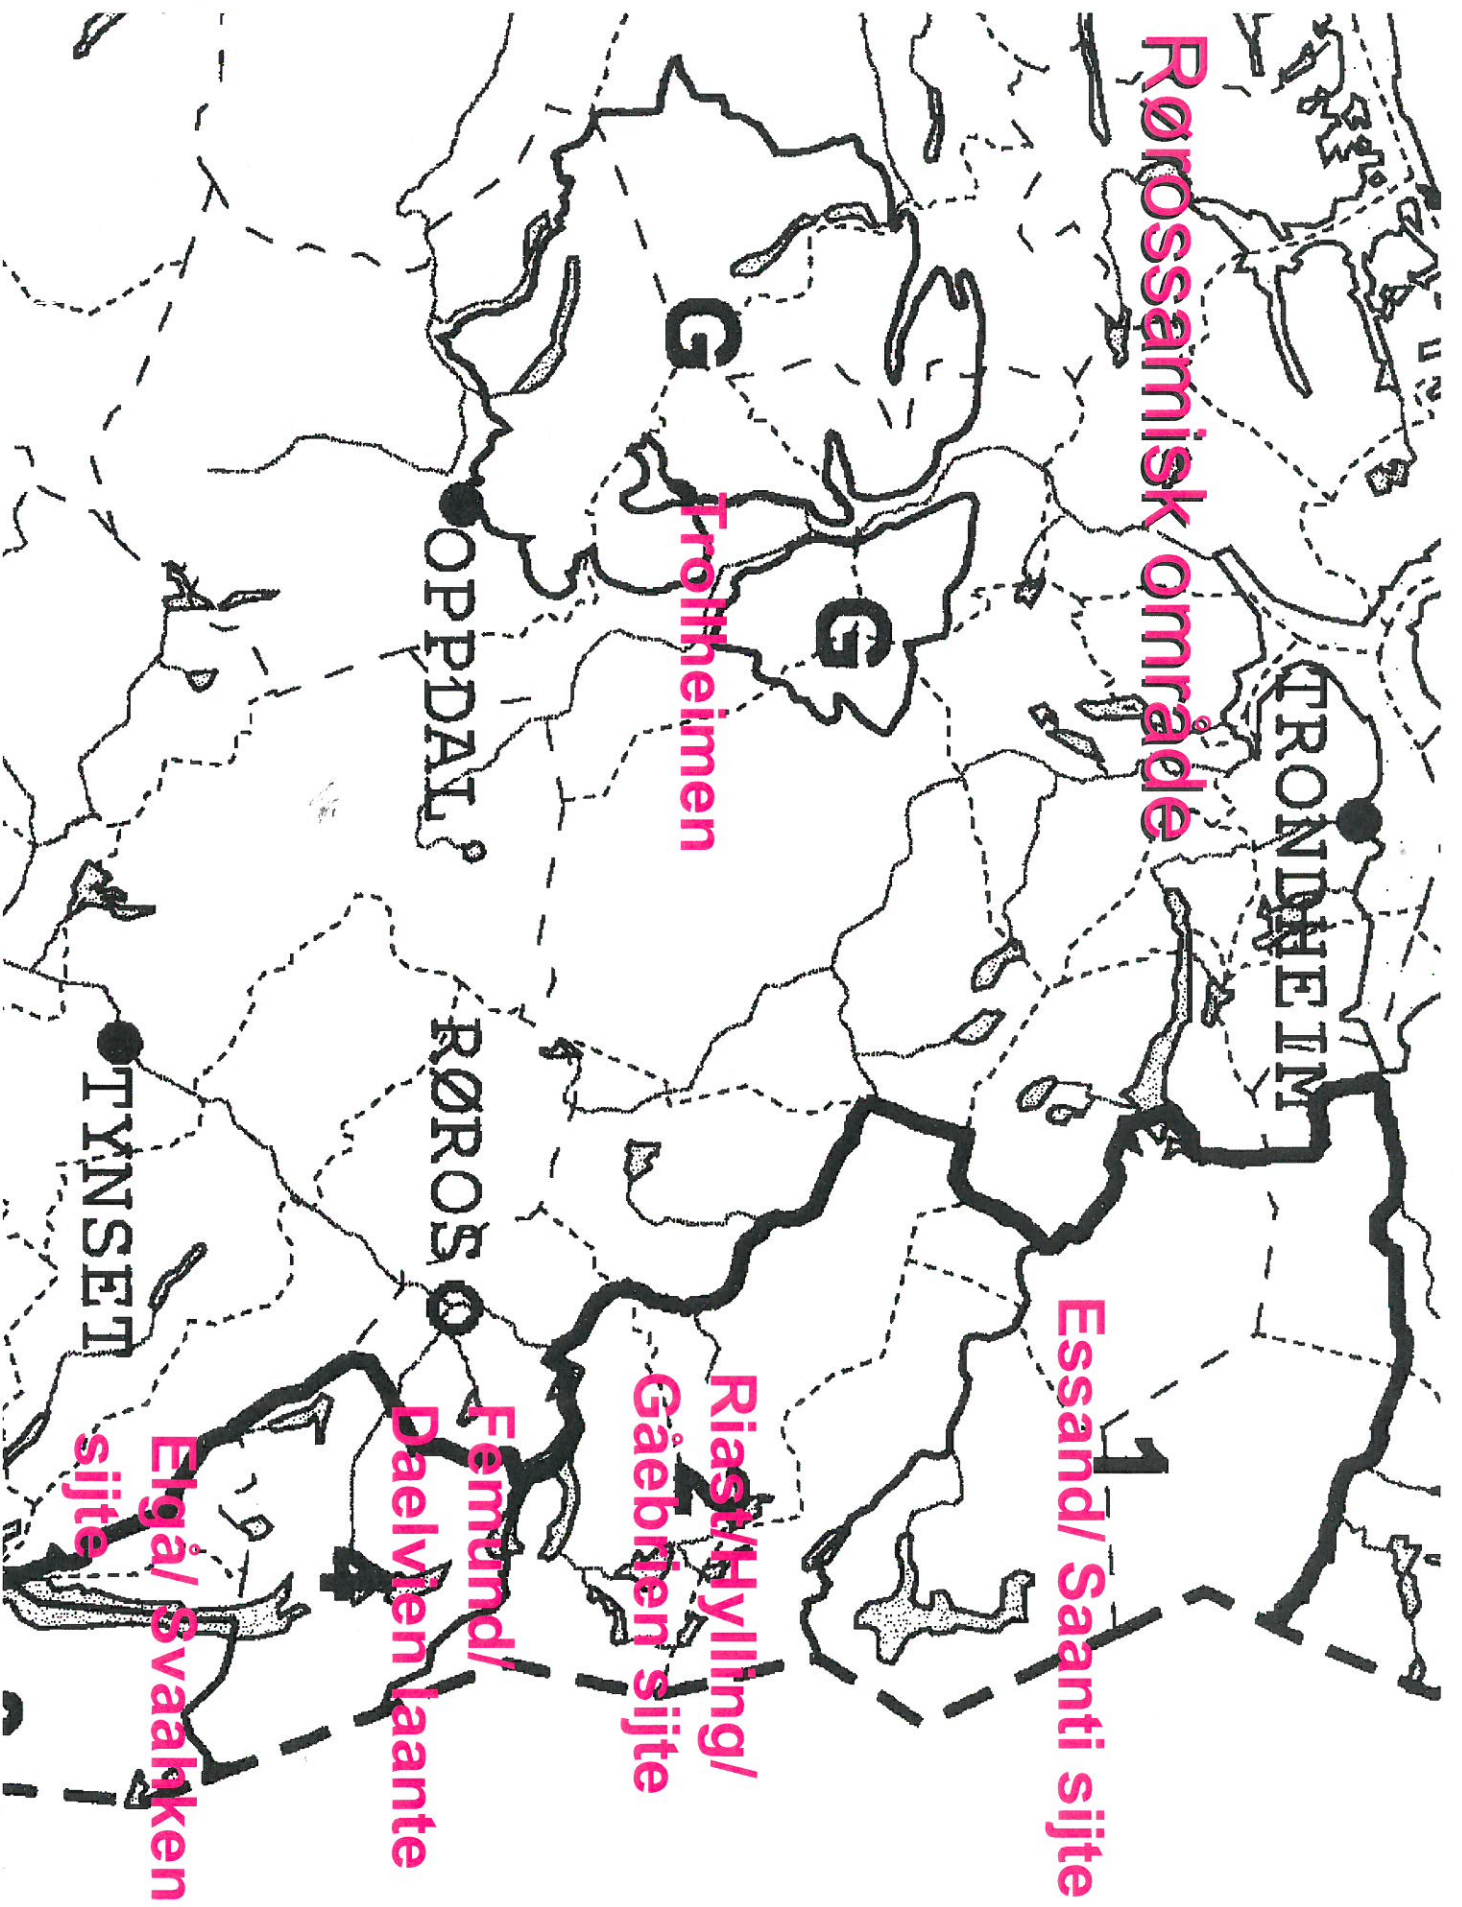

Rørossamisk område

G Frohnheimen

G

TRONDHEIM

OPPDAL

RØROS

TYNSET

Riast/Hylling/
Gåebrøen sijte

Femund/
Daelvæn/laante

Essand/ Saanti sijte

Elgå/ Svaalken
sijte